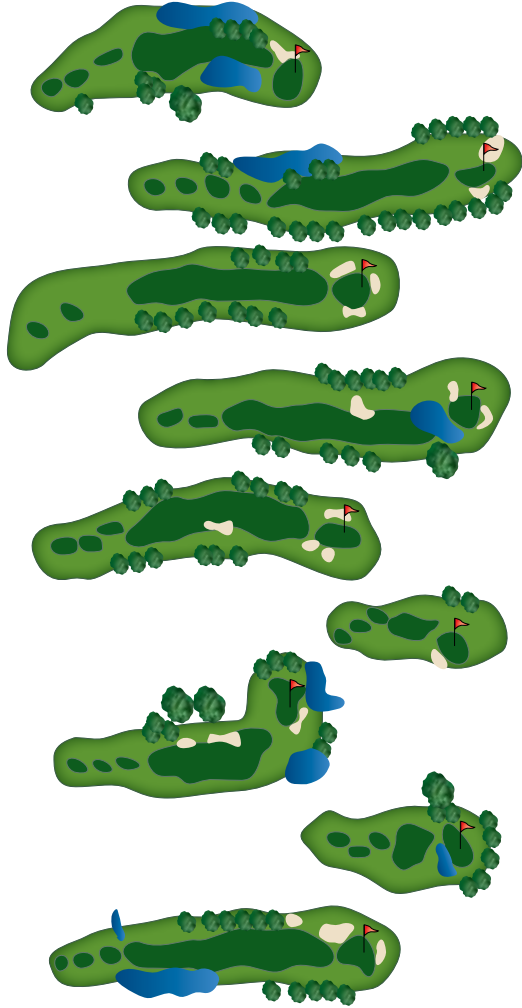

Spruce Run

HOLE	1	2	3	4	5	6	7	8	9	OUT	I	10	11	12	13	14	15	16	17	18	IN	TOT	HCP	NET
Blue	362	485	400	452	409	150	383	190	501	3332	N	215	362	306	332	370	396	161	326	404	2872	6204		
Blue/White	345	485	368	418	387	150	383	155	501	3192	I	169	362	306	332	370	370	161	326	356	2752	5944		
White	345	443	368	418	387	124	359	155	472	3071	T	169	325	275	279	333	370	139	289	356	2535	5606		
White/Yellow	345	443	337	271	353	124	359	105	472	2809	I	141	325	275	279	333	343	139	289	321	2445	5254		
Yellow	263	398	337	271	353	106	271	105	403	2507	L	141	265	239	231	276	343	104	237	321	2157	4664		

**17**  
Par 4

**18**  
Par 4

**1**  
Par 4

**2**  
Par 5

**3**  
Par 4

**4**  
Par 4

**5**  
Par 4

**6**  
Par 3

**7**  
Par 4

**8**  
Par 3

**9**  
Par 5

**Men's Ratings/Slope**

Blue	71.2/136
Blue/White	69.5/135
White	68.2/131
White/Yellow	66.5/126
Yellow	63.4/113

**Ladies' Ratings/Slope**

Blue	78.4/147
Blue/White	76.2/143
White	73.6/138
White/Yellow	71.5/133
Yellow	67.5/129

**Restroom Locations:**  
 #5 Tee  
 #9 Fairway (left)  
 #11 Fairway (left)  
 #15 Green

Please keep play moving at a steady pace.  
 Expected Pace of Play on this course is 4 hours.  
 Proper golf attire is required.  
 Great replay rates are available, please ask in Pro Shop.  
 THANK YOU FOR PLAYING AT  
 GRAND TRAVERSE RESORT AND SPA.