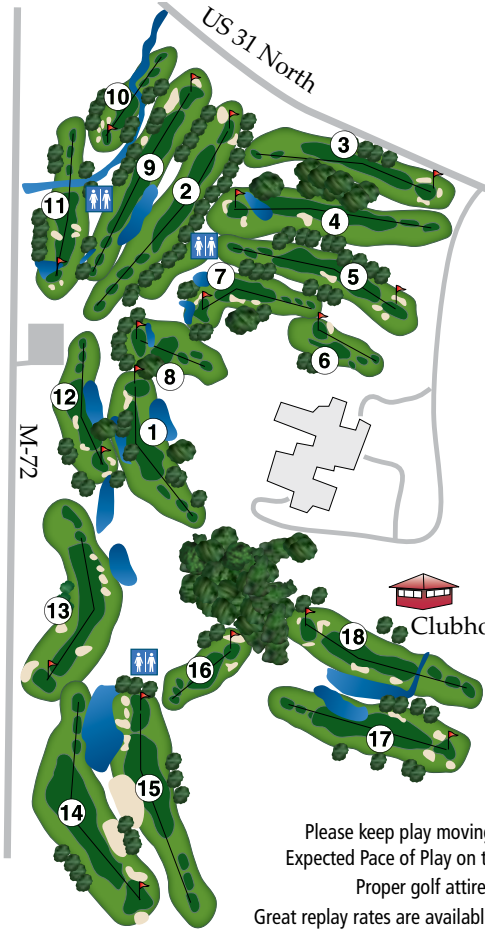

Spruce Run

HOLE	1	2	3	4	5	6	7	8	9	OUT	I	10	11	12	13	14	15	16	17	18	IN	TOT	HCP	NET
Blue	362	485	400	452	409	150	383	190	501	3332	N	215	362	306	332	370	396	161	326	404	2872	6204		
Blue/White	345	485	368	418	387	150	383	155	501	3192	I	169	362	306	332	370	370	161	326	356	2752	5944		
White	345	443	368	418	387	124	359	155	472	3071	T	169	325	275	279	333	370	139	289	356	2535	5606		
White/Yellow	345	443	337	271	353	124	359	105	472	2809	I	141	325	275	279	333	343	139	289	321	2445	5254		
Yellow	263	398	337	271	353	106	271	105	403	2507	L	141	265	239	231	276	343	104	237	321	2157	4664		

**17**  
Par 4

**18**  
Par 4

**1**  
Par 4

**2**  
Par 5

**3**  
Par 4

**4**  
Par 4

**5**  
Par 4

**6**  
Par 3

**7**  
Par 4

**8**  
Par 3

**9**  
Par 5

**Men's Ratings/Slope**

Blue	71.2/136
Blue/White	69.5/135
White	68.2/131
White/Yellow	66.5/126
Yellow	63.4/113

**Ladies' Ratings/Slope**

Blue	78.4/147
Blue/White	76.2/143
White	73.6/138
White/Yellow	71.5/133
Yellow	67.5/129

**Restroom Locations:**  
 #5 Tee  
 #9 Fairway (left)  
 #11 Fairway (left)  
 #15 Green

Please keep play moving at a steady pace.  
 Expected Pace of Play on this course is 4 hours.  
 Proper golf attire is required.  
 Great replay rates are available, please ask in Pro Shop.  
 THANK YOU FOR PLAYING AT  
 GRAND TRAVERSE RESORT AND SPA.