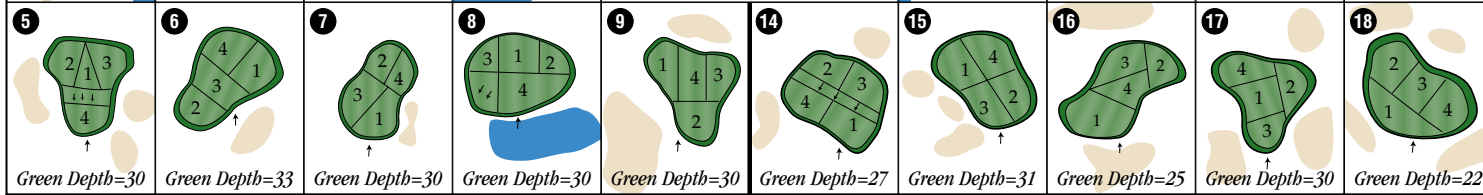

Spruce Run

HOLE	1	2	3	4	5	6	7	8	9	OUT	I	10	11	12	13	14	15	16	17	18	IN	TOT	HCP	NET
Blue	362	485	400	452	409	150	383	190	501	3332	N	215	362	306	332	370	396	161	326	404	2872	6204		
Blue/White	345	485	368	418	387	150	383	155	501	3192	I	169	362	306	332	370	370	161	326	356	2752	5944		
White	345	443	368	418	387	124	359	155	472	3071	T	169	325	275	279	333	370	139	289	356	2535	5606		
White/Yellow	345	443	337	271	353	124	359	105	472	2809	I	141	325	275	279	333	343	139	289	321	2445	5254		
Yellow	263	398	337	271	353	106	271	105	403	2507	L	141	265	239	231	276	343	104	237	321	2157	4664		

Par	4	5	4	4	4	3	4	3	5	36		3	4	4	4	4	4	3	4	4	34	70		
-----	---	---	---	---	---	---	---	---	---	----	--	---	---	---	---	---	---	---	---	---	----	----	--	--

Men's Handicap	9	7	5	1	3	17	13	15	11			6	4	14	12	10	8	18	16	2				
Ladies' Handicap	11	7	5	1	3	17	13	15	9			8	6	12	14	10	4	18	16	2				

**17**  
Par 4

**18**  
Par 4

**1**  
Par 4

**2**  
Par 5

**3**  
Par 4

**4**  
Par 4

**5**  
Par 4

**6**  
Par 3

**Restroom Locations:**  
 #5 Tee  
 #9 Fairway (left)  
 #11 Fairway (left)  
 #15 Green

Please keep play moving at a steady pace.  
 Expected Pace of Play on this course is 4 hours.  
 Proper golf attire is required.  
 Great replay rates are available, please ask in Pro Shop.  
 THANK YOU FOR PLAYING AT  
 GRAND TRAVERSE RESORT AND SPA.