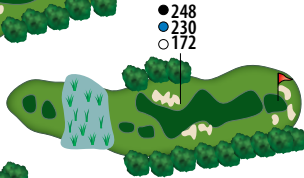

1		2		3		4		 The Wolverine				10		11		12		13							
	<i>Green Depth=29</i>		<i>Green Depth=32</i>		<i>Green Depth=36</i>		<i>Green Depth=32</i>						<i>Green Depth=33</i>		<i>Green Depth=31</i>		<i>Green Depth=25</i>		<i>Green Depth=33</i>						
5		6		7		8		9		14		15		16		17		18							
	<i>Green Depth=33</i>		<i>Green Depth=39</i>		<i>Green Depth=26</i>		<i>Green Depth=30</i>		<i>Green Depth=28</i>		<i>Green Depth=30</i>		<i>Green Depth=32</i>		<i>Green Depth=31</i>		<i>Green Depth=30</i>		<i>Green Depth=32</i>						
HOLE	1	2	3	4	5	6	7	8	9	OUT	I	10	11	12	13	14	15	16	17	18	IN	TOT	HCP	NET	
Black	406	421	491	427	216	395	389	509	196	3450	N	435	547	200	414	181	387	479	391	561	3595	7045			
Blue	362	380	478	409	189	370	375	490	163	3216	I	392	506	185	364	163	345	439	357	531	3282	6498			
Blue/White Combo	362	354	478	334	147	370	357	490	163	3055	T	363	477	154	364	163	345	417	357	467	3107	6162			
White	328	354	444	334	147	332	357	452	128	2876	I	363	477	154	318	146	308	417	336	467	2986	5862			
White/Yellow Combo	328	314	444	334	128	332	244	372	107	2603	A	330	388	138	318	146	308	350	336	439	2753	5356			
Yellow	294	314	431	230	128	256	244	372	107	2376	L	330	388	138	266	146	232	350	285	439	2574	4950			
Par	4	4	5	4	3	4	4	5	3	36		4	5	3	4	3	4	4	4	5	36	72			
Men's Handicap	13	5	1	11	15	7	9	3	17			4	10	18	8	16	14	2	12	6					
Women's Handicap	7	5	1	13	9	11	15	3	17			6	4	18	12	14	16	2	8	10					
Scorer:											© Golf ScoreCards, Inc. 03/2021 1-800-238-7267	Attest:										Date:			

10
Par 4

11
Par 5

12
Par 3

13
Par 4

14
Par 3

15
Par 4

16
Par 4

17
Par 4

18
Par 5

1
Par 4

2
Par 4

3
Par 5

4
Par 4

5
Par 3

6
Par 4

7
Par 4